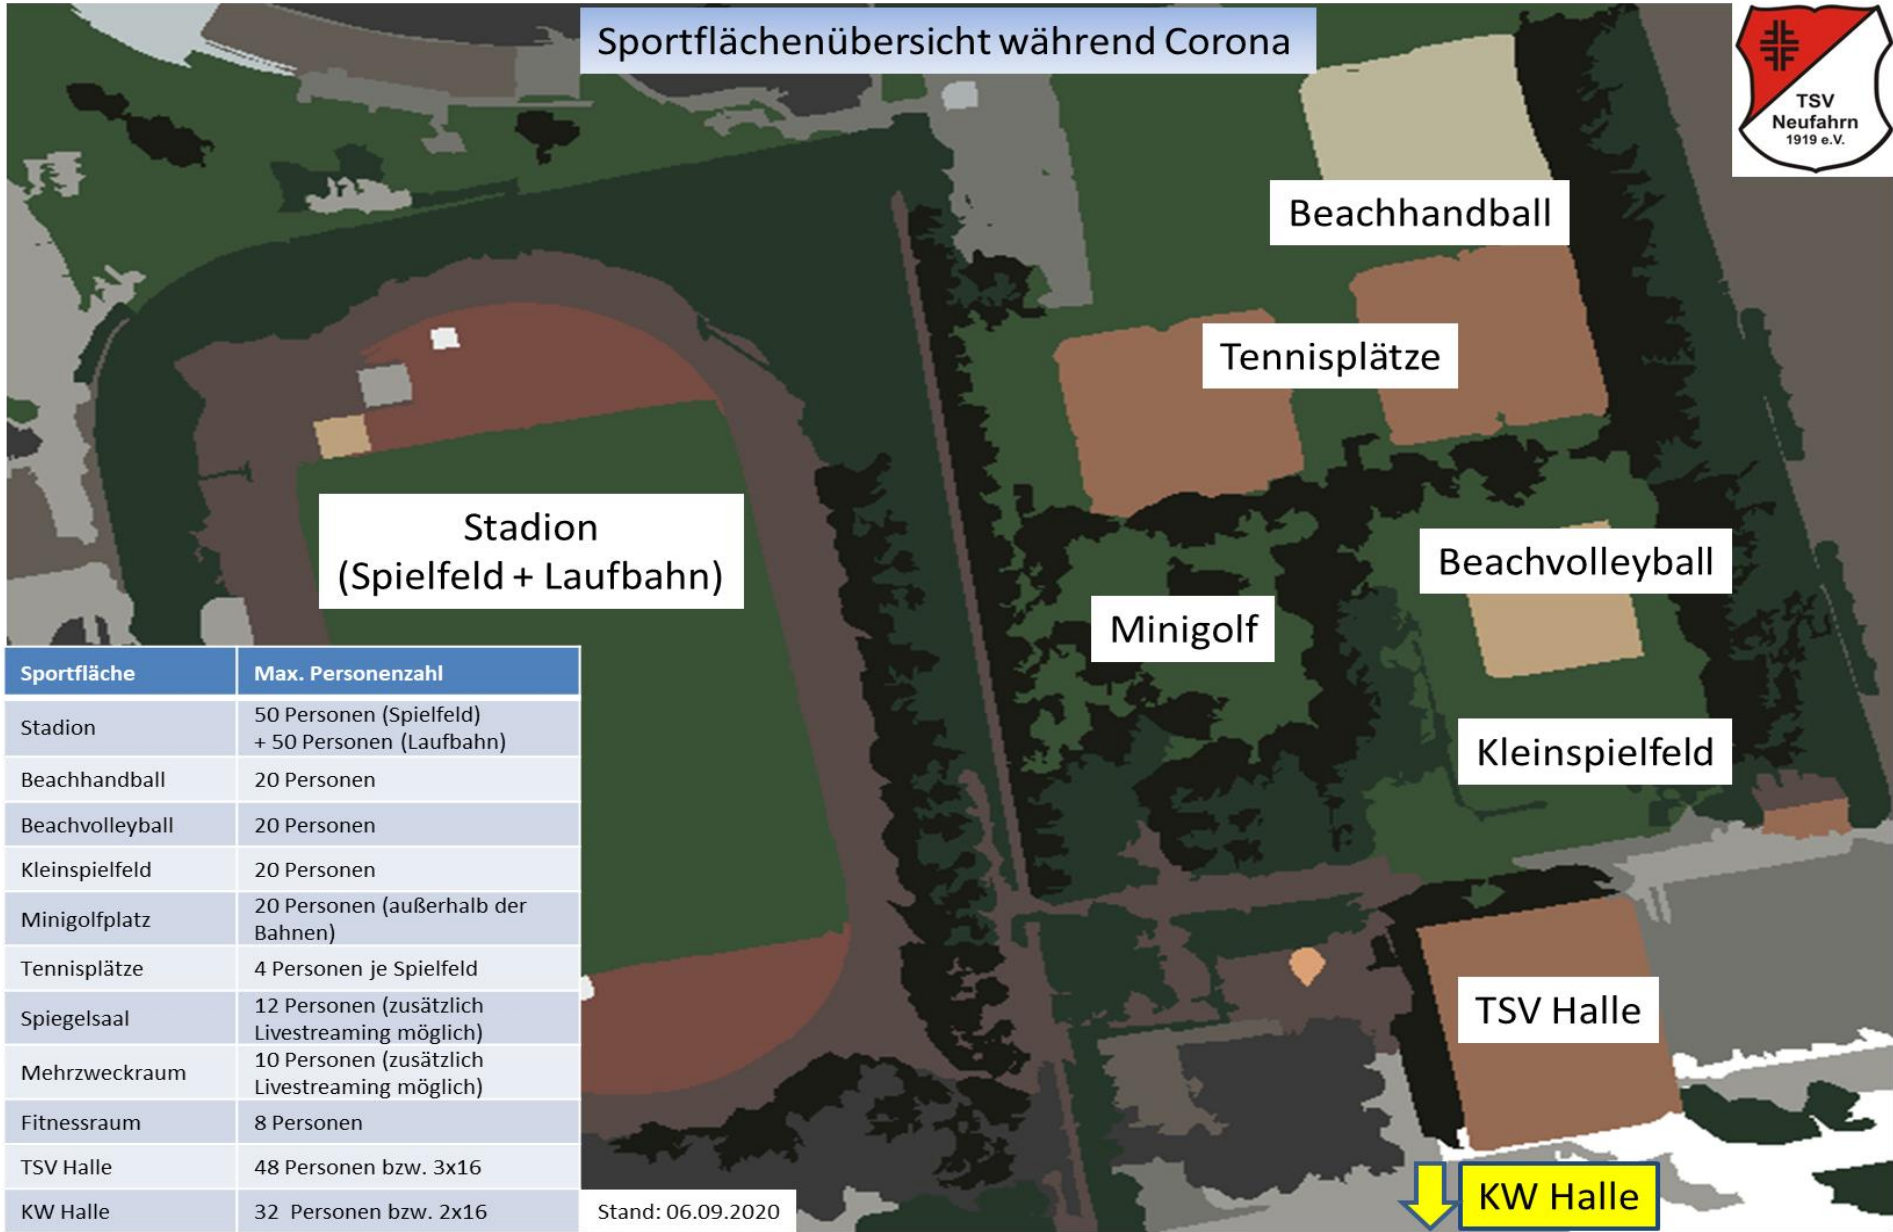

Sportflächenübersicht während Corona

Sportfläche	Max. Personenzahl
Stadion	50 Personen (Spielfeld) + 50 Personen (Laufbahn)
Beachhandball	20 Personen
Beachvolleyball	20 Personen
Kleinspielfeld	20 Personen
Minigolfplatz	20 Personen (außerhalb der Bahnen)
Tennisplätze	4 Personen je Spielfeld
Spiegelsaal	12 Personen (zusätzlich Livestreaming möglich)
Mehrzweckraum	10 Personen (zusätzlich Livestreaming möglich)
Fitnessraum	8 Personen
TSV Halle	48 Personen bzw. 3x16
KW Halle	32 Personen bzw. 2x16